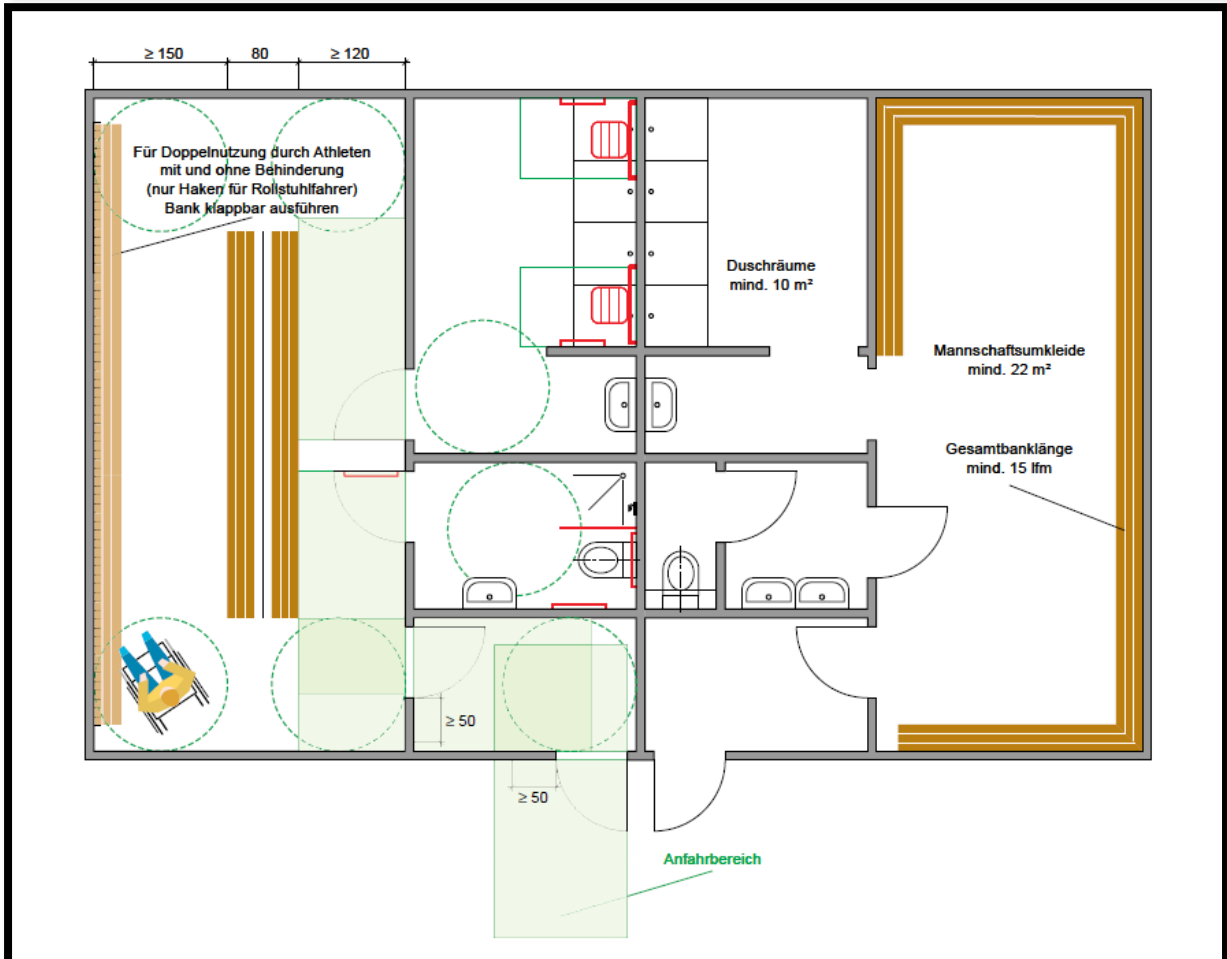

TOILETTE

Quelle 3: ÖISS-Richtlinie Barrierefreie Sportstätten_10/2013

Abbildung 4: WC einseitig und universell anfahrbar

Quelle 4: ÖISS-Richtlinie Barrierefreie Sportstätten_10/2013

ACHTUNG:

- Türen müssen nach außen aufgehen

Abbildung 5: WC Haltegriffe

Quelle 5: ÖISS-Richtlinie Barrierefreie Sportstätten_10/2013

UMKLEIDEKABINE

Für alle barrierefreien (Teil-)Bereiche gelten folgende allgemeine Anforderungen:

- stufen- und schwellenlose Erreichbarkeit
- nach außen aufschlagende und von außen entriegelbare Türen