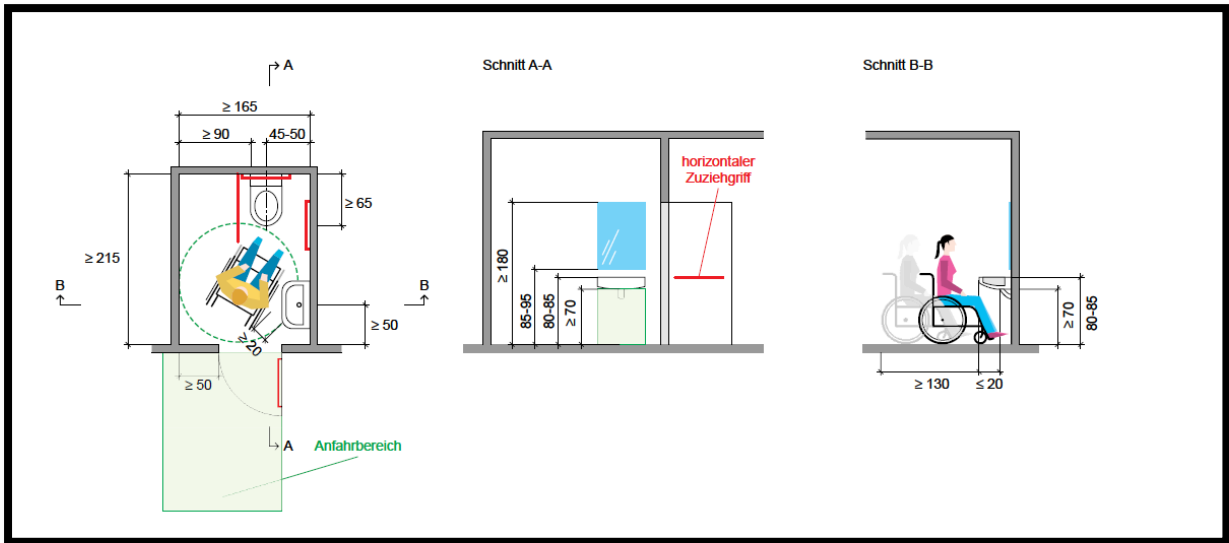

TOILETTE

Quelle 3: ÖISS-Richtlinie Barrierefreie Sportstätten_10/2013

Abbildung 4: WC einseitig und universell anfahrbar

Quelle 4: ÖISS-Richtlinie Barrierefreie Sportstätten_10/2013

ACHTUNG:

- Türen müssen nach außen aufgehen

Abbildung 5: WC Haltegriffe

Quelle 5: ÖISS-Richtlinie Barrierefreie Sportstätten_10/2013

UMKLEIDEKABINE

Für alle barrierefreien (Teil-)Bereiche gelten folgende allgemeine Anforderungen:

- stufen- und schwellenlose Erreichbarkeit
- nach außen aufschlagende und von außen entriegelbare Türen