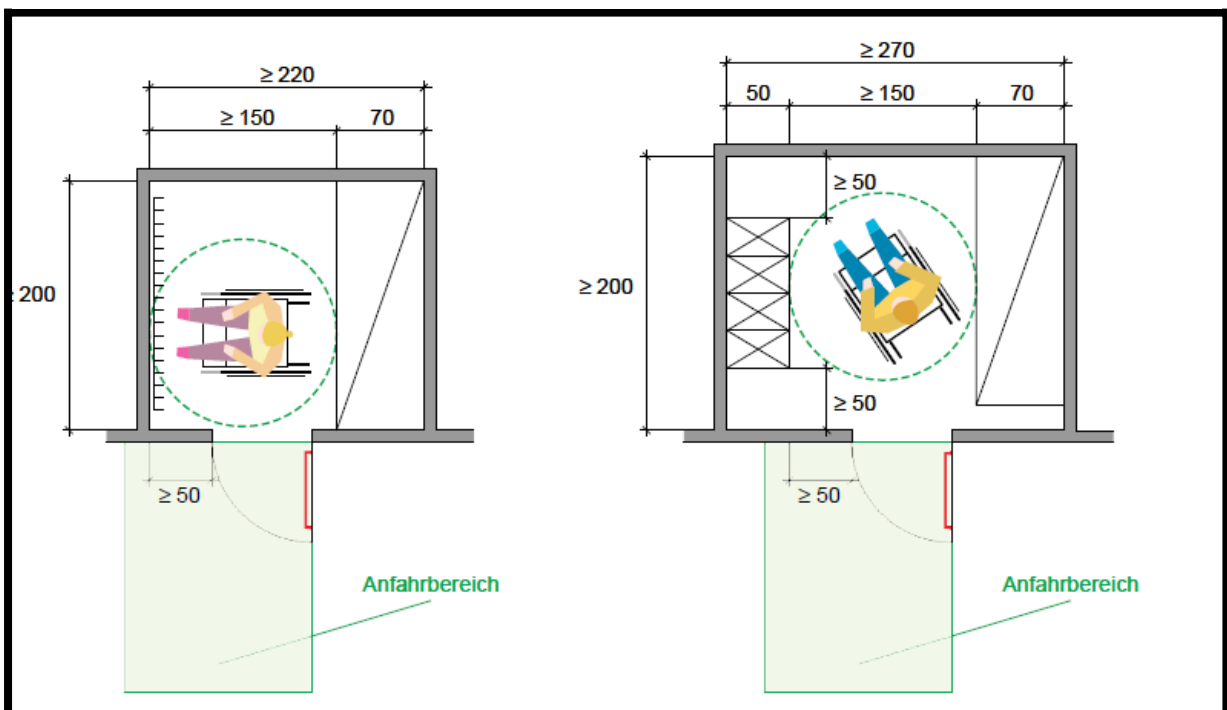

Quelle 7: ÖISS-Richtlinie Barrierefreie Sportstätten_10/2013