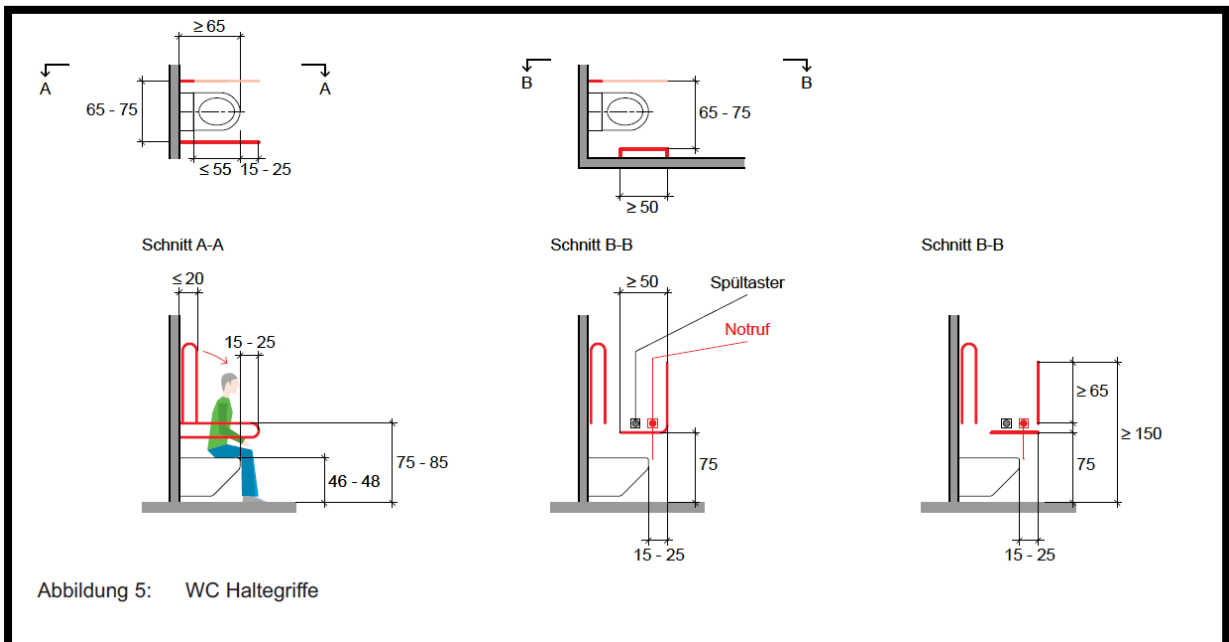

TOILETTE

Quelle 3: ÖISS-Richtlinie Barrierefreie Sportstätten_10/2013

Abbildung 4: WC einseitig und universell anfahrbar

Quelle 4: ÖISS-Richtlinie Barrierefreie Sportstätten_10/2013

ACHTUNG:

- Türen müssen nach außen aufgehen

Abbildung 5: WC Haltegriffe

Quelle 5: ÖISS-Richtlinie Barrierefreie Sportstätten_10/2013

UMKLEIDEKABINE

Für alle barrierefreien (Teil-)Bereiche gelten folgende allgemeine Anforderungen:

- stufen- und schwellenlose Erreichbarkeit
- nach außen aufschlagende und von außen entriegelbare Türen