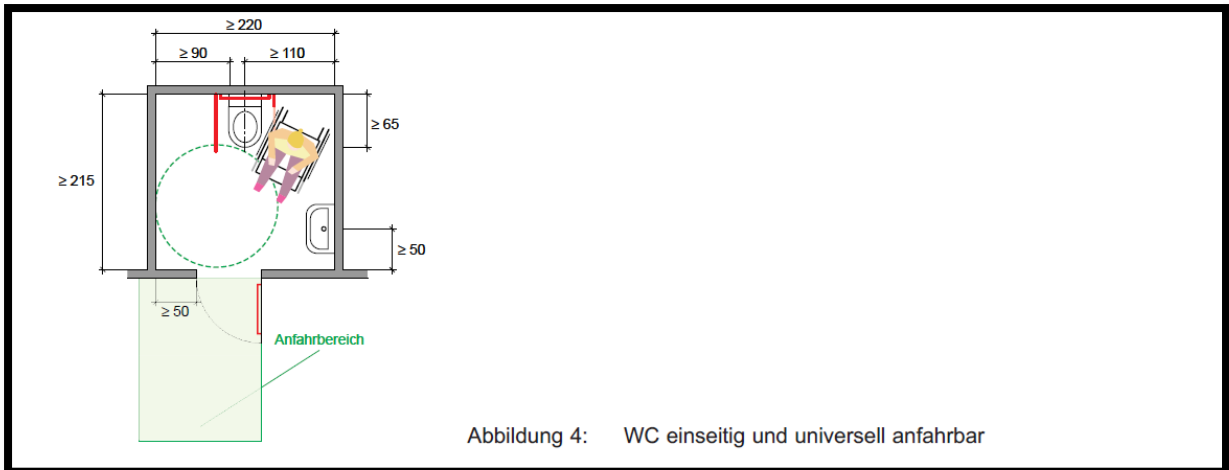

TOILETTE

Quelle 3: ÖISS-Richtlinie Barrierefreie Sportstätten_10/2013

Abbildung 4: WC einseitig und universell anfahrbar

Quelle 4: ÖISS-Richtlinie Barrierefreie Sportstätten_10/2013

ACHTUNG:

- Türen müssen nach außen aufgehen